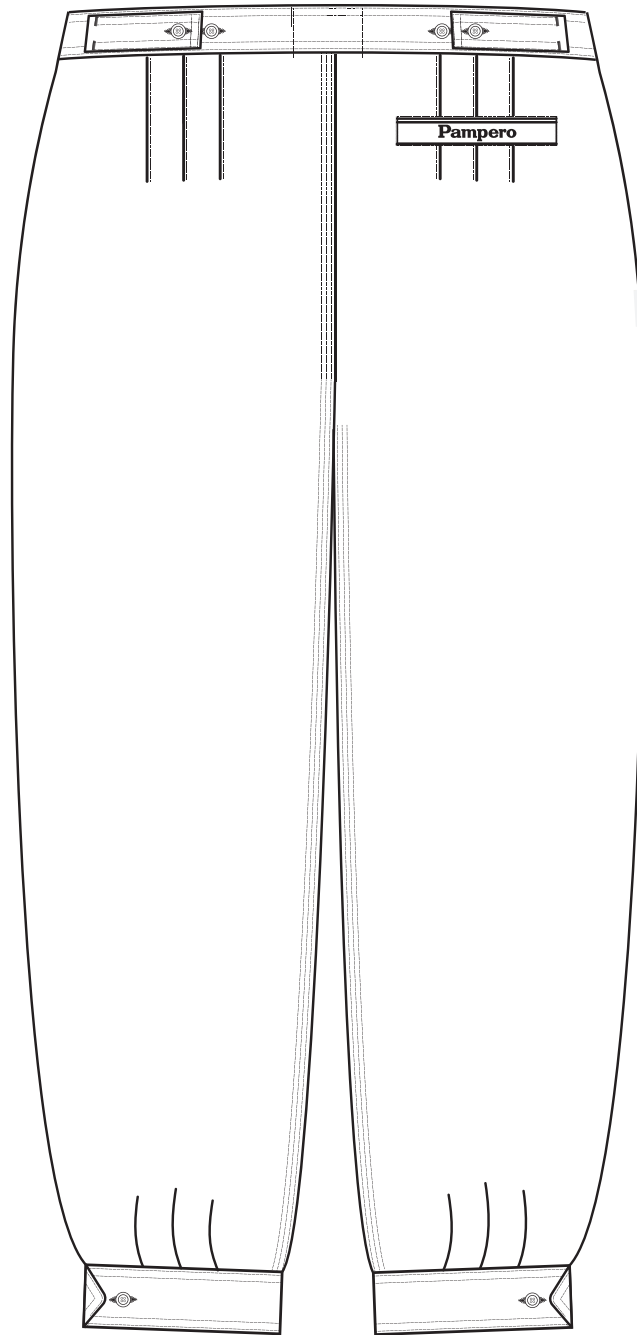

BOMBACHA DE CAMPO

SARGA 80Z

Construcción Sarga 3/1 S
Peso 270 gr/m - Ancho 160cm
Composición 100 % Algodón

TEÑIDO EN COLORES FIRMES

-Tiza-

-Negro-

-Azul Marino-

-Verde-

GRIFA

ETIQUETA

CARTÓN
COLGANTE

	Talle	38	40	42	44	46	48	50	52	54	56	58	60	Tolerancia
A	Medida de Cintura	38	40	42	44	46	48	50	52	54	56	58	60	1cm
B	Medida de Cadera	56	58	60	62	64	66	68	70	72	74	76	78	1cm
C	Tiro Delantero	32	32.5	33	33.5	34	34.5	35	35.5	36	36.5	37	37.5	1cm
D	Largo Entrepieernas	78	78	78	78	78	78	78	78	78	78	78	78	1cm
E	Largo de Puño	36.5	36.5	36.5	36.5	36.5	37.5	37.5	37.5	37.5	37.5	38.5	38.5	0.5cm
F	Largo Total	106	106.5	107	107.5	108	108.5	109	109.5	110	110.5	111	111.5	1cm