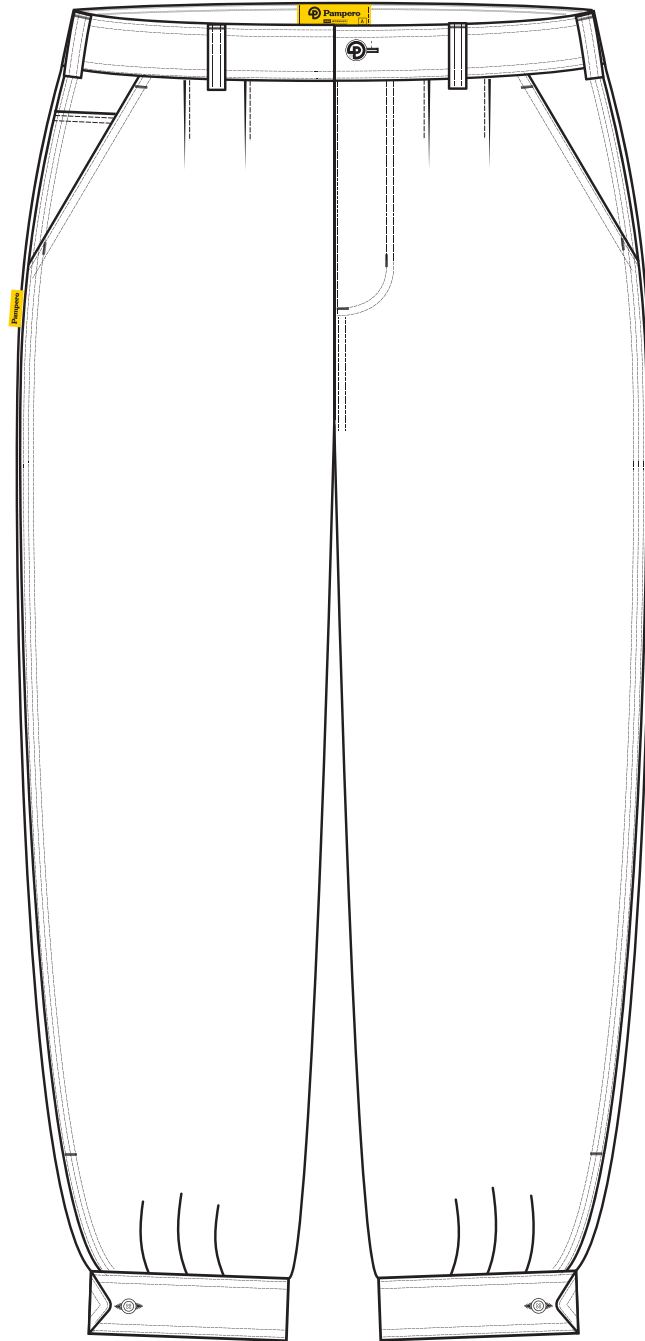

BOMBACHA DE CAMPO

SARGA 80Z

Construcción Sarga 3/1 S
Peso 270 gr/m - Ancho 160cm
Composición 100 % Algodón

TEÑIDO EN COLORES FIRMES

-Tiza-

-Negro-

-Azul Marino-

-Verde-

GRIFA

ETIQUETA

CARTÓN
COLGANTE

	Talle	38	40	42	44	46	48	50	52	54	56	58	60	Tolerancia
A	Medida de Cintura	38	40	42	44	46	48	50	52	54	56	58	60	1cm
B	Medida de Cadera	56	58	60	62	64	66	68	70	72	74	76	78	1cm
C	Tiro Delantero	32	32.5	33	33.5	34	34.5	35	35.5	36	36.5	37	37.5	1cm
D	Largo Entrepieernas	78	78	78	78	78	78	78	78	78	78	78	78	1cm
E	Largo de Puño	36.5	36.5	36.5	36.5	36.5	37.5	37.5	37.5	37.5	37.5	38.5	38.5	0.5cm
F	Largo Total	106	106.5	107	107.5	108	108.5	109	109.5	110	110.5	111	111.5	1cm