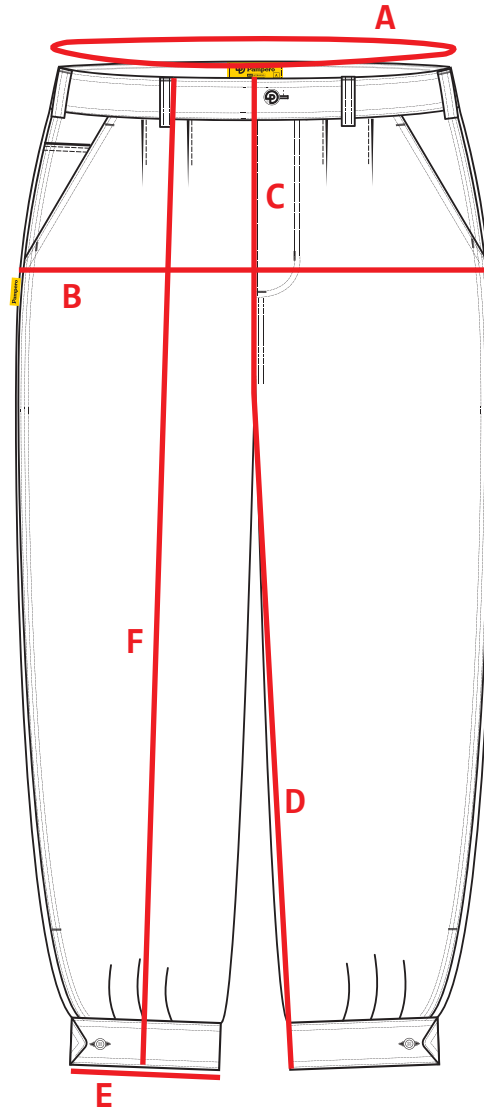

BOMBACHA DE CAMPO

SARGA 80Z

Construcción Sarga 3/1 S
Peso 270 gr/m - Ancho 160cm
Composición 100 % Algodón

TEÑIDO EN COLORES FIRMES

-Tiza-

-Negro-

-Azul Marino-

-Verde-

GRIFA

ETIQUETA

CARTÓN
COLGANTE

	Talle	38	40	42	44	46	48	50	52	54	56	58	60	Tolerancia
A	Medida de Cintura	38	40	42	44	46	48	50	52	54	56	58	60	1cm
B	Medida de Cadera	56	58	60	62	64	66	68	70	72	74	76	78	1cm
C	Tiro Delantero	32	32.5	33	33.5	34	34.5	35	35.5	36	36.5	37	37.5	1cm
D	Largo Entrepieernas	78	78	78	78	78	78	78	78	78	78	78	78	1cm
E	Largo de Puño	36.5	36.5	36.5	36.5	36.5	37.5	37.5	37.5	37.5	37.5	38.5	38.5	0.5cm
F	Largo Total	106	106.5	107	107.5	108	108.5	109	109.5	110	110.5	111	111.5	1cm