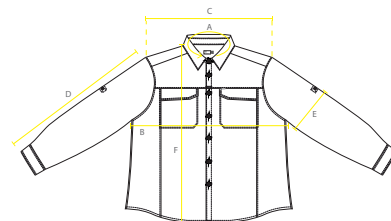

4-WAY STRETCH RIPSTOP

CARACTERÍSTICAS TÉCNICAS:

PROTECCIÓN UV

RESPIRA

STRETCH

LIVIANO

SECADO RÁPIDO

ANTI-ARRUGAS

- MANGAS CON SISTEMA ROLL-UP
- PRESILLA EN CARTERA
- BOLSILLOS EN FRENTE CON TAPA Y VELCRO
- RECORTES DE VENTILACIÓN EN ESPALDA CON RED INTERIOR

COMPOSICIÓN

88% POLIESTER 12% SPANDEX

BEIGE

MARRÓN

	Talle	XS	S	M	L	XL	2XL	3XL	4XL	5XL	Tolerancia
A	Contorno de Cuello	42.5	44	45	47	48.5	51	52	53	54.5	1cm
B	Medida de Pecho	52.5	54.5	57	59.5	63.5	67.5	71	75	79	1cm
C	Ancho de Hombros	43.7	45.7	47.6	49.5	52	54.5	57	59.6	62.1	0.6cm
D	Largo de Manga	64	65	66	67	68	69	70	71	72	1cm
E	Ancho de Manga	21.5	22.5	23.5	24.5	25	26	27	29.5	30.5	0.5cm
F	Largo delantero	72.5	74	75	78	80	81	82.5	84	85.5	1cm