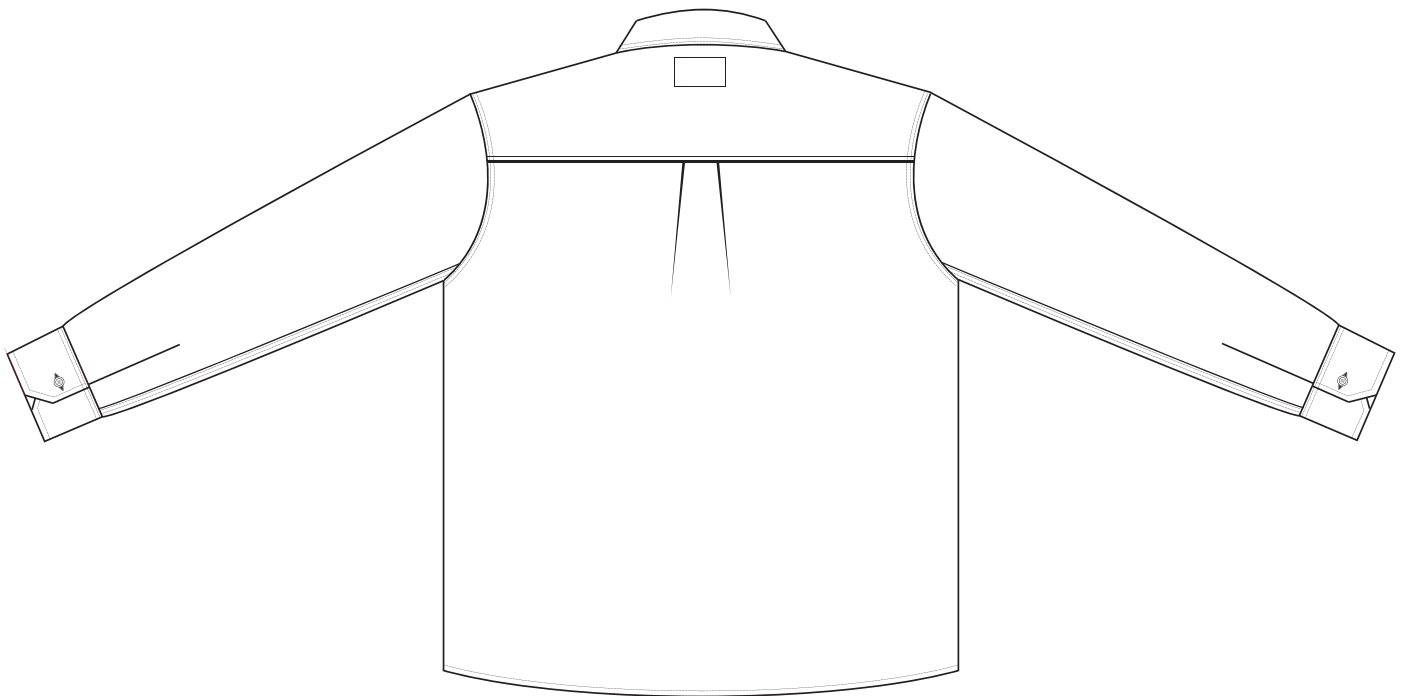

No usar Cloro

Limpeza en Seco

GRIFA

ETIQUETA

CARTÓN
COLGANTE

	Talle	38	40	42	44	46	48	50	52	54	Tolerancia
A	Medida de Cuello	38	40	42	44	46	48	50	52	54	1 cm
B	Medida de Pecho	56	58	60	62	64	66	68	70	72	1 cm
C	Ancho de Hombro	44	46	48	50	52	54	56	58	60	1 cm
D	Largo de Manga	64	64	65	65	66	68	68	68	70	1 cm
E	Largo Total	72	73	73	74	76	76	76	78	78	1 cm