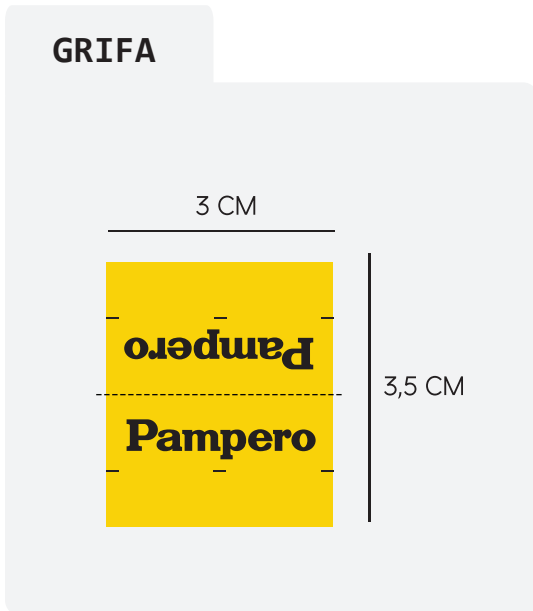

CAMISA DE JEAN

SARGA 6,5OZ

Construccion sarga 2/1
Composicion 100 % Algodon

LAVADO STONE

INSTRUCCIONES DE LAVADO

Temperartura de Lavado 40°

Temperatura Máxima de Planchado 140°

Secar a Máquina con precaución (max 70°)

No usar Cloro

Limpeza en Seco

GRIFA

ETIQUETA

CARTÓN
COLGANTE

	Talle	38	40	42	44	46	48	50	52	54	Tolerancia
A	Medida de Cuello	38	40	42	44	46	48	50	52	54	1 cm
B	Medida de Pecho	56	58	60	62	64	66	68	70	72	1 cm
C	Ancho de Hombro	44	46	48	50	52	54	56	58	60	1 cm
D	Largo de Manga	64	64	65	65	66	68	68	68	70	1 cm
E	Largo Total	72	73	73	74	76	76	76	78	78	1 cm