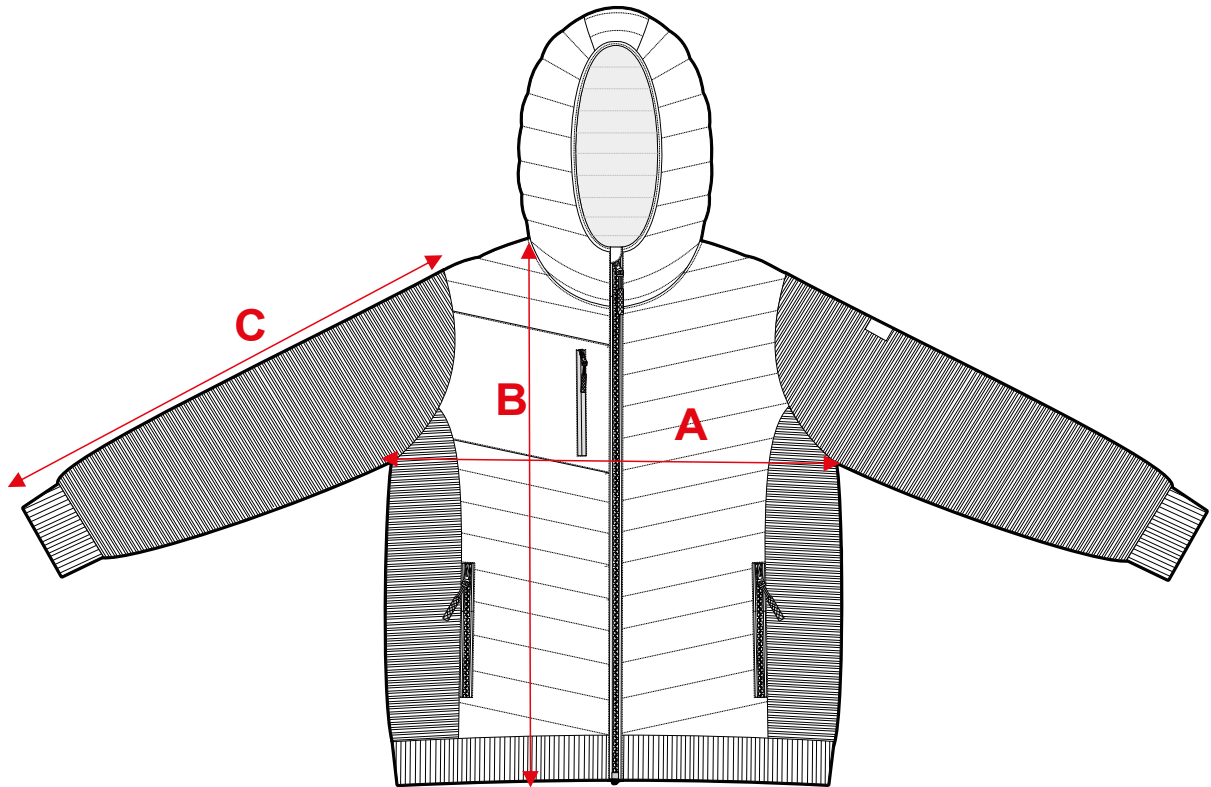

Campera de abrigo de Cire acolchado elastizado, que brinda abrigo sin limitar el movimiento y mejora el confort durante todo el día.

Cuenta con **mangas de rib elastizado** que acompañan la actividad, **capucha funcional**, **cierre frontal completo** y **bolsillos con cierre**, incluido **bolsillo frontal con cierre impermeable**.

Puños y ruedo elastizados para un calce cómodo y mayor protección contra el frío.

CARACTERÍSTICAS TÉCNICAS

- 100% Poliester
- Cire Elastizado con membrana interna impermeable y respirable
- Mangas Rib para mayor movilidad
- Cierre frontal plástico de largo completo
- Bolsillo frontal con cierre impermeable
- Bolsillos Laterales con cierre
- Puño y ruedo elastizados

USO RECOMENDADO

Ideal para trabajo, actividades al aire libre y uso urbano, en climas fríos o frescos

TABLA DE TALLES

	Talle	XS	S	M	L	XL	2XL	3XL	4XL	5XL
A	Pecho	53 cm	56 cm	59 cm	62 cm	65 cm	68 cm	71 cm	75 cm	80 cm
B	Largo de espalda	64 cm	66 cm	68 cm	70 cm	72 cm	74 cm	76 cm	78 cm	80 cm
C	Largo de manga	65 cm	66 cm	67 cm	68 cm	69 cm	70 cm	71 cm	72 cm	73 cm