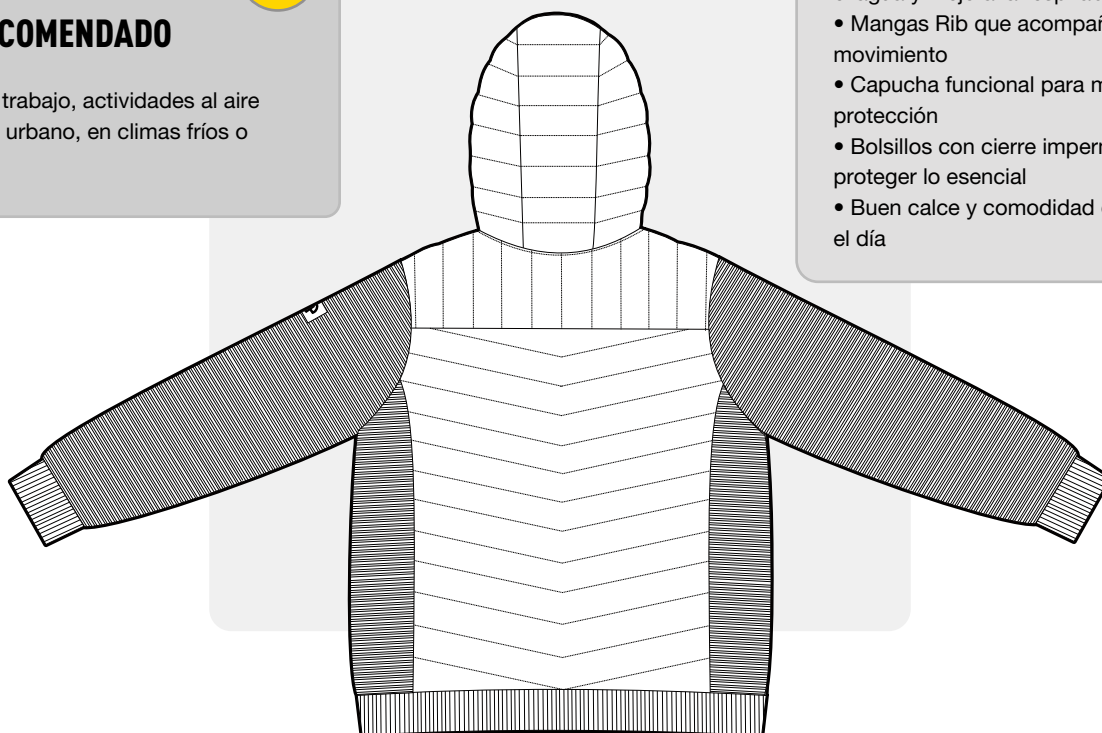

Campera de abrigo de Cire acolchado elastizado, que brinda abrigo sin limitar el movimiento y mejora el confort durante todo el día.

Cuenta con **mangas de rib elastizado** que acompañan la actividad, **capucha funcional**, **cierre frontal completo** y **bolsillos con cierre**, incluido **bolsillo frontal con cierre impermeable**.

Puños y ruedo elastizados para un calce cómodo y mayor protección contra el frío.

CARACTERÍSTICAS TÉCNICAS

- 100% Poliester
- Cire Elastizado con membrana interna impermeable y respirable
- Mangas Rib para mayor movilidad
- Cierre frontal plástico de largo completo
- Bolsillo frontal con cierre impermeable
- Bolsillos Laterales con cierre
- Puño y ruedo elastizados

BENEFICIOS DESTACADOS

- Cire elastizado que brinda abrigo sin limitar el movimiento
- Membrana interna que ayuda a repeler el agua y mejora la respirabilidad
- Mangas Rib que acompañan el movimiento
- Capucha funcional para mayor protección
- Bolsillos con cierre impermeable para proteger lo esencial
- Buen calce y comodidad durante todo el día

USO RECOMENDADO

Ideal para trabajo, actividades al aire libre y uso urbano, en climas fríos o frescos

TABLA DE TALLES

	Talle	XS	S	M	L	XL	2XL	3XL	4XL	5XL
A	Pecho	53 cm	56 cm	59 cm	62 cm	65 cm	68 cm	71 cm	75 cm	80 cm
B	Largo de espalda	64 cm	66 cm	68 cm	70 cm	72 cm	74 cm	76 cm	78 cm	80 cm
C	Largo de manga	65 cm	66 cm	67 cm	68 cm	69 cm	70 cm	71 cm	72 cm	73 cm