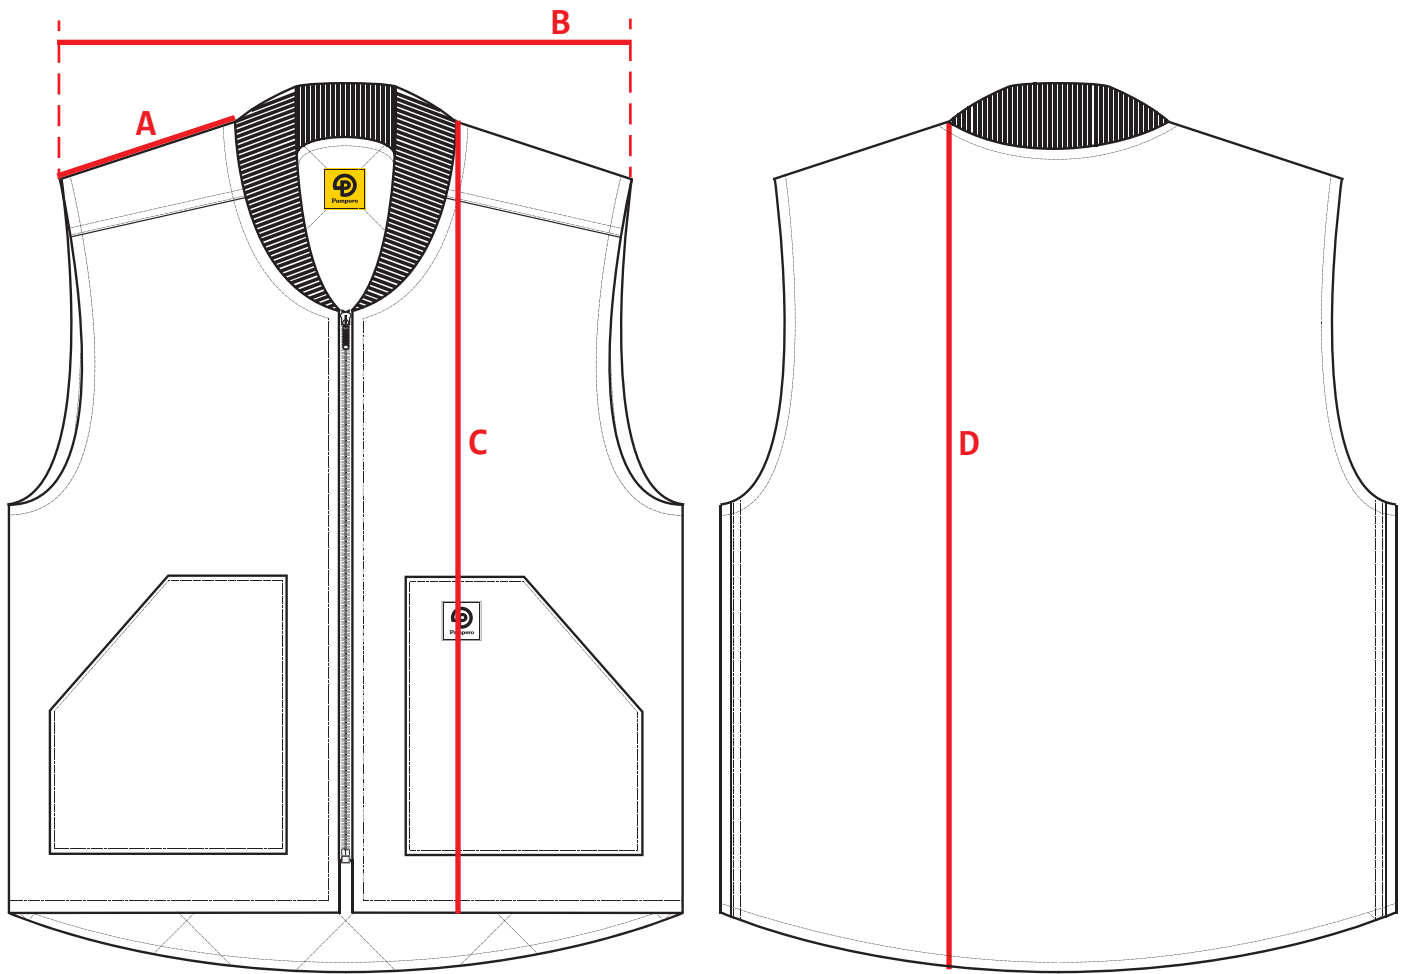

CARTÓN  
COLGANTE

	Talle	S	M	L	XL	XXL	XXXL	tolerancia
<b>A</b>	Ancho de Hombro	52	56	60	64	68	72	1 cm
<b>B</b>	Hombro a hombro	41	43	45	47	49	51	1 cm
<b>C</b>	Largo Delantero	56	56	56	59	59	59	1 cm
<b>D</b>	Largo de Espalda	71	72	73	74	75	76	1 cm