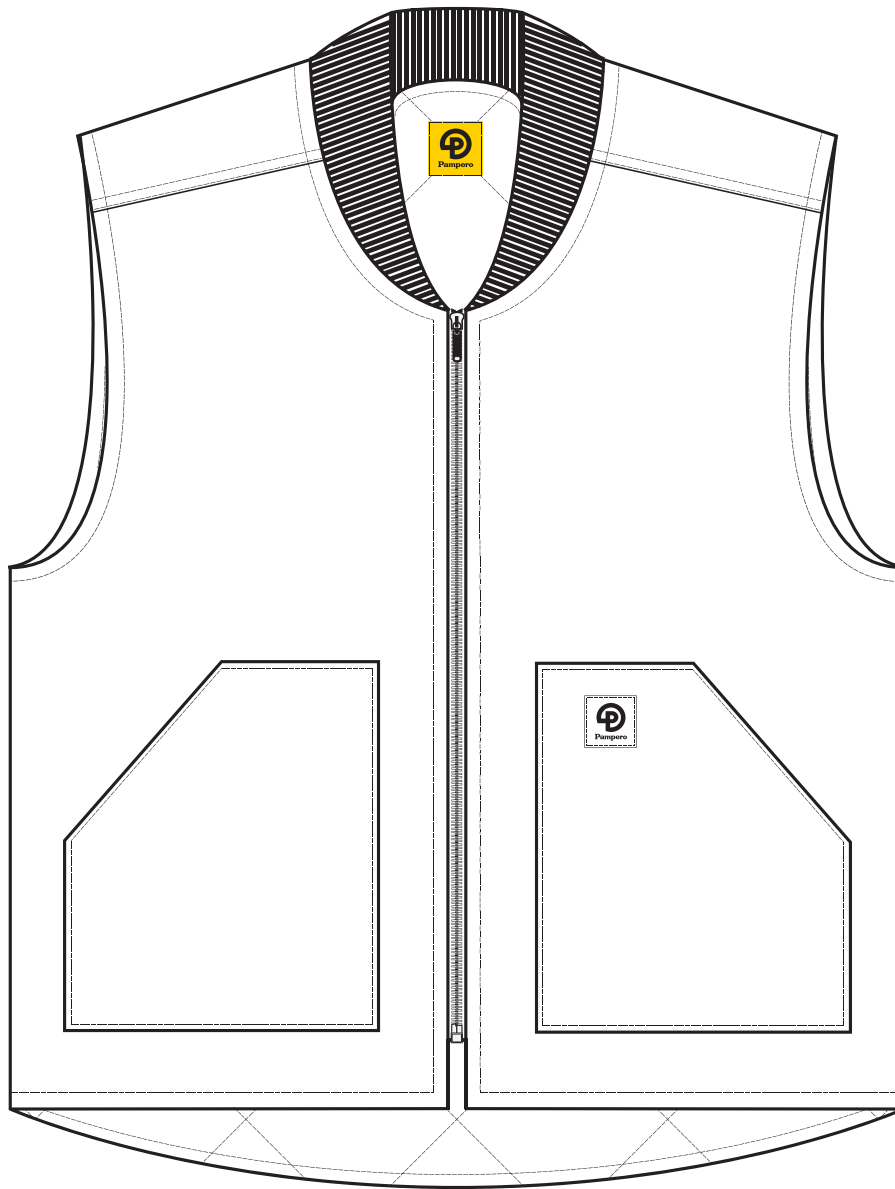

CARTÓN  
COLGANTE

	Talle	S	M	L	XL	XXL	XXXL	tolerancia
<b>A</b>	Ancho de Hombro	52	56	60	64	68	72	1 cm
<b>B</b>	Hombro a hombro	41	43	45	47	49	51	1 cm
<b>C</b>	Largo Delantero	56	56	56	59	59	59	1 cm
<b>D</b>	Largo de Espalda	71	72	73	74	75	76	1 cm